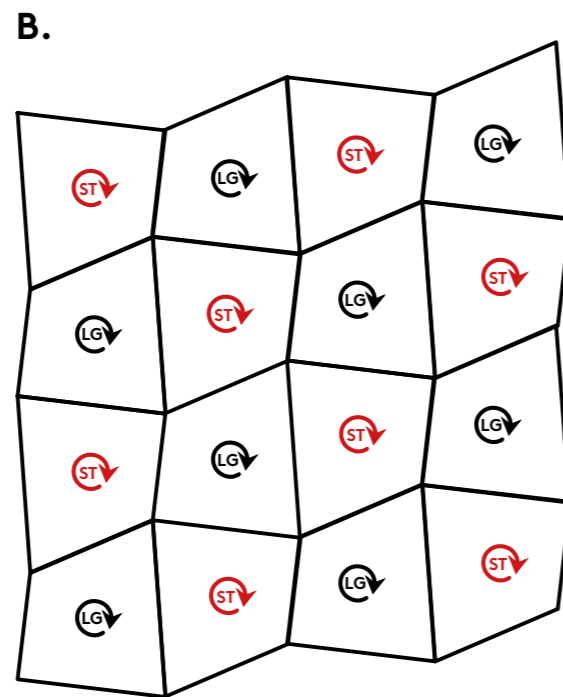

Frame.

Caractère Versatile.

Une dalle classique aux coins droits ? Je suis carrément contre.

Si vous me choisissez, adieu la routine.

Mon jeu de lignes confère de la profondeur et de la perspective à votre sol.

À la fois rectiligne et organique. C'est tout moi !

Frame.

inspiration.

- combinaison de couleurs :
2 couleurs ou plus * il n'est pas possible
d'utiliser 1 seule couleur ici car il n'y
aurait pas de différence de couleur.

- combinaison de couleurs :
1 couleur ou plus

- combinaison de couleurs :
2 couleurs ou plus * il n'est pas possible
d'utiliser 1 seule couleur ici car il n'y
aurait pas de différence de couleur.