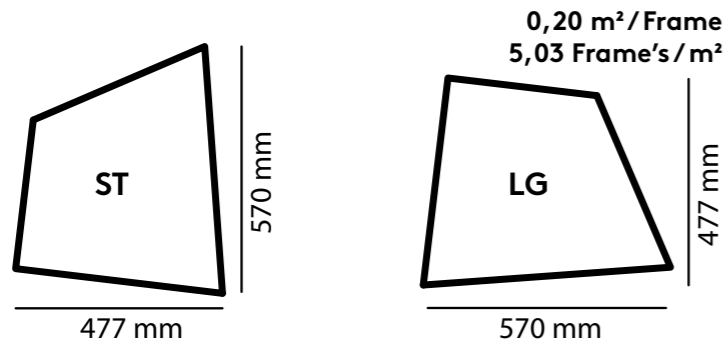

Frame.

Caractère Versatile.

Une dalle classique aux coins droits ? Je suis carrément contre.

Si vous me choisissez, adieu la routine.

Mon jeu de lignes confère de la profondeur et de la perspective à votre sol.

À la fois rectiligne et organique. C'est tout moi !

Frame.

inspiration.

- combinaison de couleurs :
2 couleurs ou plus * il n'est pas possible
d'utiliser 1 seule couleur ici car il n'y
aurait pas de différence de couleur.